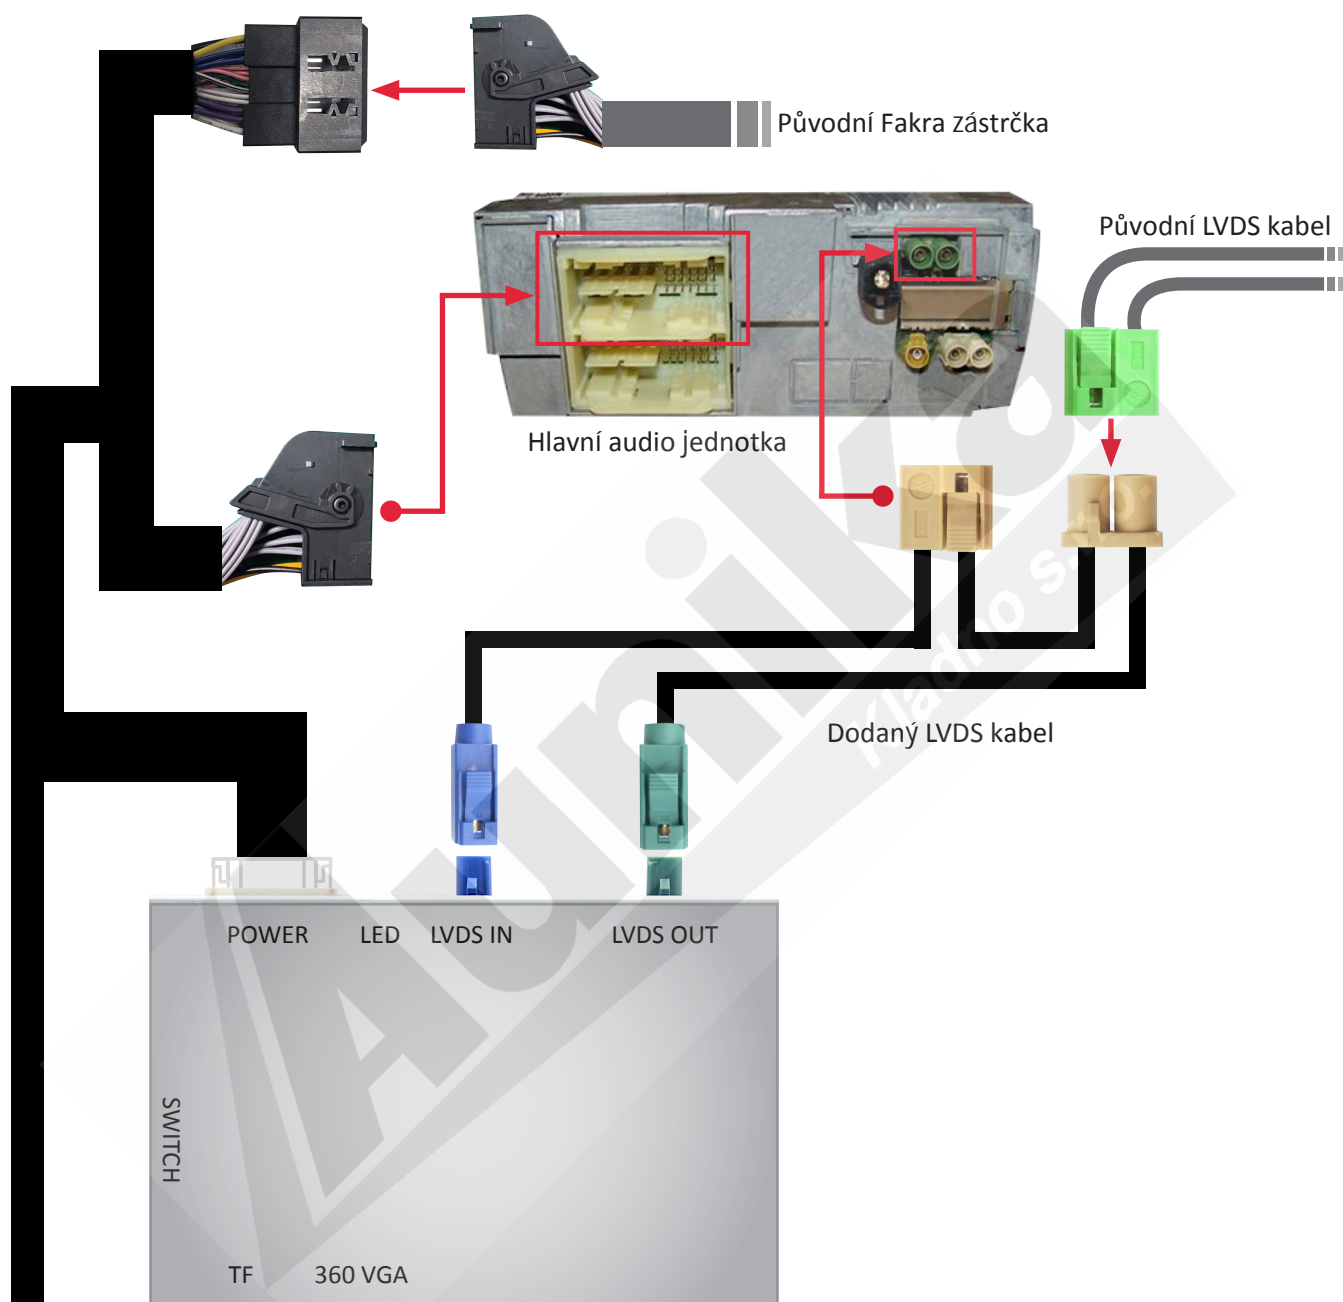

# ADAPTÉR PRO ZADNÍ/PŘEDNÍ KAMERU MERCEDES-BENZ SPRINTER MBUX

2 30 557

Model No.: PAS-MB-SPRT

## // SCHÉMA PŘIPOJENÍ v1.0

- ACC 12V output, napájení pro externí video zařízení
- Reverse Detect, připojte na couvací světla, pokud na vodiči **PARKING 12V** není napájecí napětí 12V po zařazení zpátečky
- Parking 12V, napájení 12V pro zadní a přední kameru
- Vstup pro zadní kameru
- Vstup pro přední kameru
- Video vstup (video 3 /DVR/), pro přídavné video zařízení: TV tuner, DVR, atd.

# // NASTAVENÍ DIP PŘEPÍNAČŮ

DIP	ON ↓	OFF ↑
1	Volba typu vozu	
2		
3		
4	—	
5	Nepovoleny FPG (po- hyblivé vodící linky)	Povoleny FPG
6	Povolen video vst. 3	Video vst. 3 nepovolen
7	Obraz z přední ka- mery zobrazen auto- maticky na 10s po vyřazení zpátečky	Přední kamera povolena
8	—	

## Rychlé nastavení DIP přepínačů:

Funkce \ DIP	4	5	6	7	8
Aftermarket zadní kamera (CAN bus ovládání)	OFF ▲	OFF ▲	OFF ▲	OFF ▲	OFF ▲
Aftermarket zadní kamera (analog. ovládání)	OFF ▲	OFF ▲	OFF ▲	OFF ▲	ON ▼
Tovární zadní kamera	OFF ▲	ON ▼	OFF ▲	OFF ▲	ON ▼